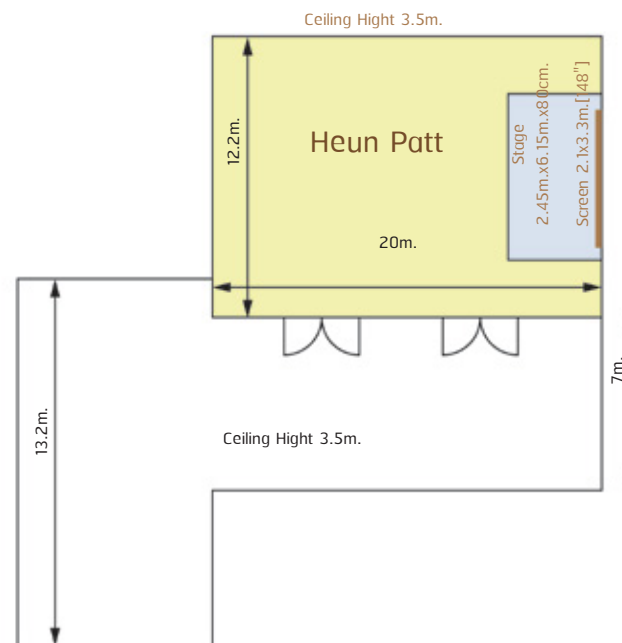

# CONFERENCES AND FUNCTION ROOMS

Room Type	Length x Width	Height	Square Meter	 Classroom	 Theatre	 U-shape	 Board room	 Banquet	 Reception
Grand Ballroom	48.1x38.3m	7m	782 sqm	480	800	180	90	550	700
Hall 1 or 2	24x19.1m	7m	391 sqm	210	300	90	50	240	300
Tweechol	11.7x16.2m	5.2m	240 sqm	130	160	60	40	140	160
Huen Patt	12.2x20m	3.3m	240 sqm	130	160	60	40	140	160
Rajapruek	14.8x14.9m	4.45m	225 sqm	130	160	50	40	140	160
Than Fah	5x9.5m	2.9m	68 sqm	36	50	30	24	-	-
Karaket	4.75x9.9m	3.1m	47 sqm	25	30	20	24	-	-
Chankapor	4.75x9.55m	3.05m	46 sqm	25	30	20	24	-	-
Huen Kaew	11.7x15.6m	3.3m	204 sqm	120	140	50	40	120	140
Huen Khum	11.8x15.5m	3.4m	204 sqm	120	140	50	40	120	140
Sarapee	8.75x8.75m	2.7m	78 sqm	36	50	30	24	-	-
Dok Kaew	5.7x11.8m	3.2m	90 sqm	36	50	40	30	50	70
White Orchid	8.3x5.6m	2.9m	78 sqm	-	-	-	20	-	-
Hor Kum Twee	20x32m	11m	560 sqm	300	450	100	90	400	600
Dahla	22.30x5.65m	2.4m	126 sqm	30	50	25	20	50	70
Ruang Thong	7.7x17m	2.4m	130 sqm	50	70	25	30	50	70

# Tweechol

Length x Width : 11.7x16.2 m

Height : 5.2 m

Square Meter : 240 sqm

Classroom : 130

Theatre : 160

U-shape : 60

Board room : 40

# Huen Patt

Length x Width : 12.2x20 m

Height : 3.3 m

Square Meter : 240 sqm

Classroom : 130

Theatre : 160

U-shape : 60

Board room : 40

# Huen Kaew

Length x Width : 11.7x15.6 m

Height : 3.3 m

Square Meter : 204 sqm

Classroom : 120

Theatre : 140

U-shape : 50

Board room : 40