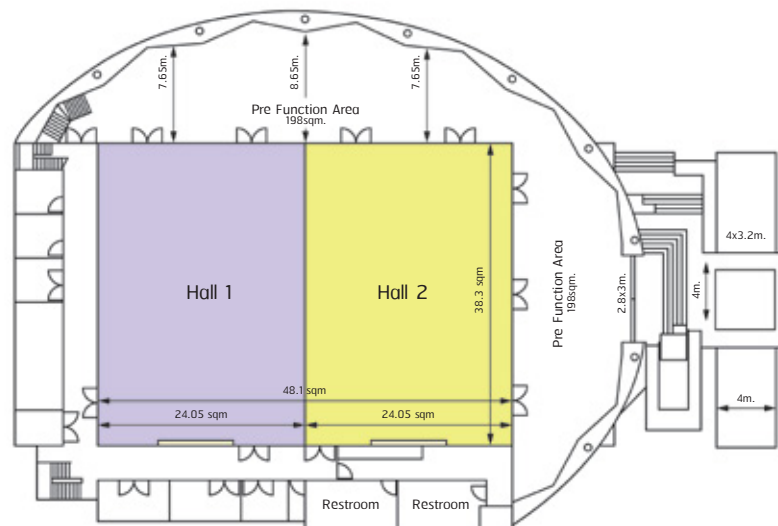

# CONFERENCES AND FUNCTION ROOMS

Room Type	Length x Width	Height	Square Meter	 Classroom	 Theatre	 U-shape	 Board room	 Banquet	 Reception
Grand Ballroom	48.1x38.3m	7m	782 sqm	480	800	180	90	550	700
Hall 1 or 2	24x19.1m	7m	391 sqm	210	300	90	50	240	300
Tweechol	11.7x16.2m	5.2m	240 sqm	130	160	60	40	140	160
Huen Patt	12.2x20m	3.3m	240 sqm	130	160	60	40	140	160
Rajapruek	14.8x14.9m	4.45m	225 sqm	130	160	50	40	140	160
Than Fah	5x9.5m	2.9m	68 sqm	36	50	30	24	-	-
Karaket	4.75x9.9m	3.1m	47 sqm	25	30	20	24	-	-
Chankapor	4.75x9.55m	3.05m	46 sqm	25	30	20	24	-	-
Huen Kaew	11.7x15.6m	3.3m	204 sqm	120	140	50	40	120	140
Huen Khum	11.8x15.5m	3.4m	204 sqm	120	140	50	40	120	140
Sarapee	8.75x8.75m	2.7m	78 sqm	36	50	30	24	-	-
Dok Kaew	5.7x11.8m	3.2m	90 sqm	36	50	40	30	50	70
White Orchid	8.3x5.6m	2.9m	78 sqm	-	-	-	20	-	-
Hor Kum Twee	20x32m	11m	560 sqm	300	450	100	90	400	600
Dahla	22.30x5.65m	2.4m	126 sqm	30	50	25	20	50	70
Ruang Thong	7.7x17m	2.4m	130 sqm	50	70	25	30	50	70

# GRAND BALLROOM

Length x Width : 48.1x38.3 sqm

Height : 7 m

Square Meter : 782 sqm

Classroom : 480

Theatre : 800

U-shape : 180

Board room : 90

# Hall 1 or Hall 2

Length x Width : 24x19.1 sqm

Height : 7 m

Square Meter : 391 sqm

Classroom : 210

Theatre : 300

U-shape : 90

Board room : 50

# Hor Kum Twee

Length x Width : 48.1x38.3 sqm

Height : 7 m

Square Meter : 782 sqm

Classroom : 480

Theatre : 800

U-shape : 180

Board room : 90