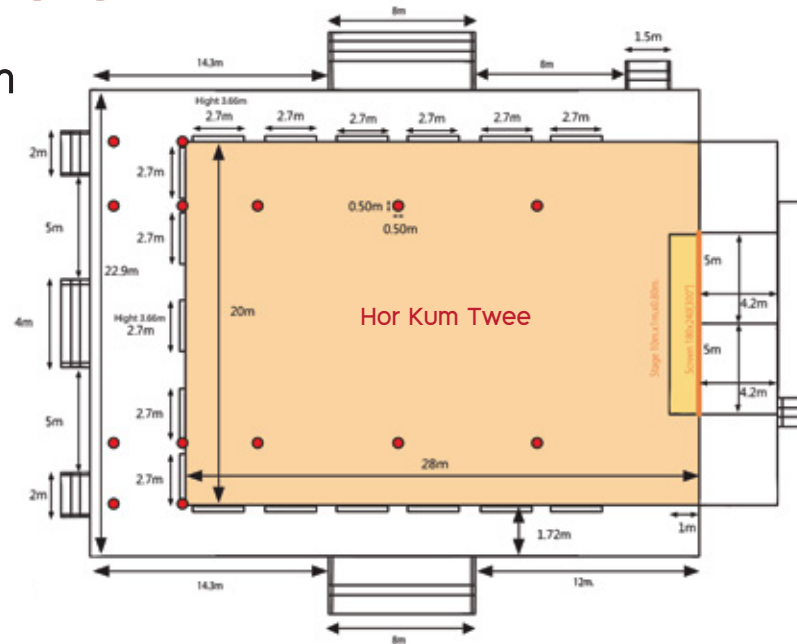

# Hor Kum Twee

Length x Width : 48.1x38.3 sqm

Height : 7 m

Square Meter : 782 sqm

Classroom : 480

Theatre : 800

U-shape : 180

Board room : 90

# Rajapruek

Length x Width : 14.8x14.9 m

Height : 4.45 m

Square Meter : 225 sqm

Classroom : 130

Theatre : 160

U-shape : 50

Board room : 40

# Tweechol

Length x Width : 11.7x16.2 m

Height : 5.2 m

Square Meter : 240 sqm

Classroom : 130

Theatre : 160

U-shape : 60

Board room : 40