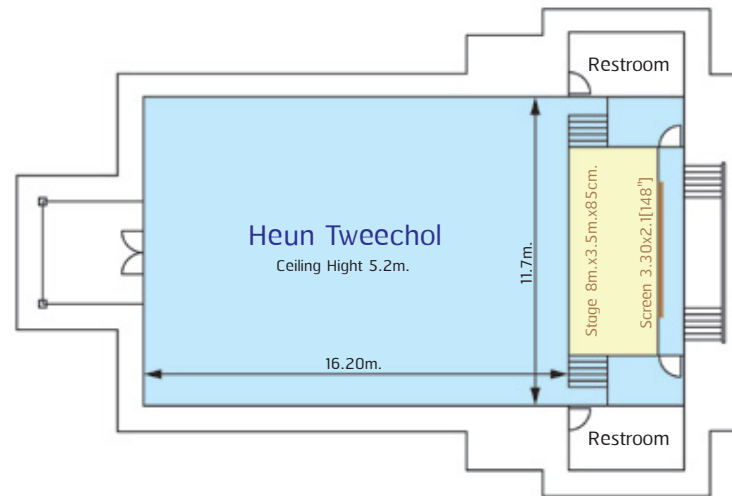

Tweechol

Length x Width : 11.7x16.2 m

Height : 5.2 m

Square Meter : 240 sqm

Classroom : 130

Theatre : 160

U-shape : 60

Board room : 40

Banquet : 140

Reception : 160