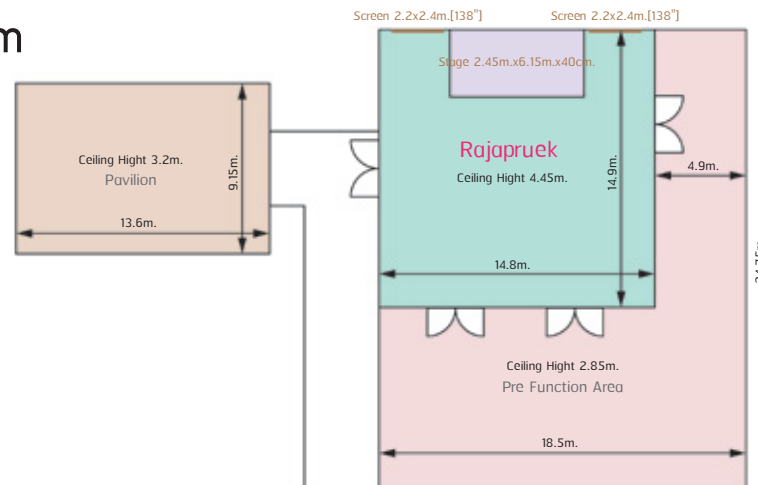

# CONFERENCES AND FUNCTION ROOMS

Room Type	Length x Width	Height	Square Meter	 Classroom	 Theatre	 U-shape	 Board room	 Banquet	 Reception
Grand Ballroom	48.1x38.3m	7m	782 sqm	480	800	180	90	550	700
Hall 1 or 2	24x19.1m	7m	391 sqm	210	300	90	50	240	300
Tweechol	11.7x16.2m	5.2m	240 sqm	130	160	60	40	140	160
Huen Patt	12.2x20m	3.3m	240 sqm	130	160	60	40	140	160
Rajapruek	14.8x14.9m	4.45m	225 sqm	130	160	50	40	140	160
Than Fah	5x9.5m	2.9m	68 sqm	36	50	30	24	-	-
Karaket	4.75x9.9m	3.1m	47 sqm	25	30	20	24	-	-
Chankapor	4.75x9.55m	3.05m	46 sqm	25	30	20	24	-	-
Huen Kaew	11.7x15.6m	3.3m	204 sqm	120	140	50	40	120	140
Huen Khum	11.8x15.5m	3.4m	204 sqm	120	140	50	40	120	140
Sarapee	8.75x8.75m	2.7m	78 sqm	36	50	30	24	-	-
Dok Kaew	5.7x11.8m	3.2m	90 sqm	36	50	40	30	50	70
White Orchid	8.3x5.6m	2.9m	78 sqm	-	-	-	20	-	-
Hor Kum Twee	20x32m	11m	560 sqm	300	450	100	90	400	600
Dahla	22.30x5.65m	2.4m	126 sqm	30	50	25	20	50	70
Ruang Thong	7.7x17m	2.4m	130 sqm	50	70	25	30	50	70

# Hor Kum Twee

Length x Width : 48.1x38.3 sqm

Height : 7 m

Square Meter : 782 sqm

Classroom : 480

Theatre : 800

U-shape : 180

Board room : 90

# Rajapruek

Length x Width : 14.8x14.9 m

Height : 4.45 m

Square Meter : 225 sqm

Classroom : 130

Theatre : 160

U-shape : 50

Board room : 40

# Tweechol

Length x Width : 11.7x16.2 m

Height : 5.2 m

Square Meter : 240 sqm

Classroom : 130

Theatre : 160

U-shape : 60

Board room : 40